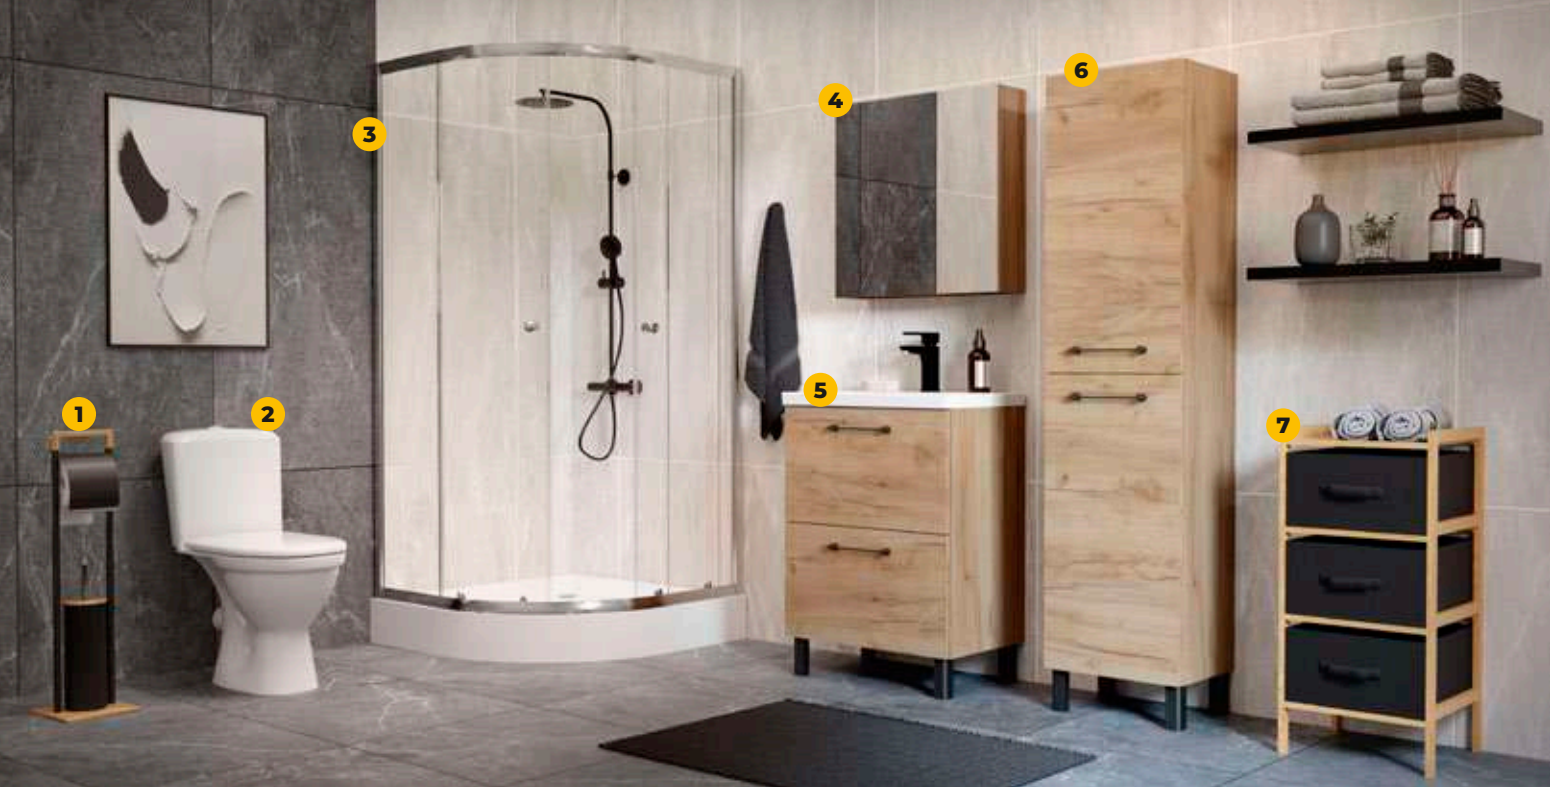

1 Zestaw łazienkowy DASTIN
kolory: beżowy lub czarny
- **74,90 zł/zest.**

2 Kompakt MITO 833 EKO II
miska SIMPLEON, deska wolnoopadająca z duroplastu
- **319 zł/zest. 419 zł***

3 Kabina prysznicowa KORA
wym.: 80×80 cm, 90×90 cm
- **477 zł** od **659 zł***;
brodzik, brak syfonu

4 Szafka lustrzana SALSZA
kolor dąb craft złoty, dostępne szer.: 50 cm - **209 zł/szt. 249 zł***, 60 cm - **229 zł/szt. 289 zł***

5 Szafka z umywalką LIDO
dostępne szer.: 50 cm - **499 zł/zest. 619 zł***, 60 cm - **549 zł/zest. 699 zł***, 80 cm - **599 zł/zest. 799 zł***

6 Słupek LIDO
wym. 40×170×30 cm
- **399 zł/szt. 499 zł***

7 Regał DAVE
kolory: beżowy lub czarny
- **84,90 zł/szt. 109 zł***