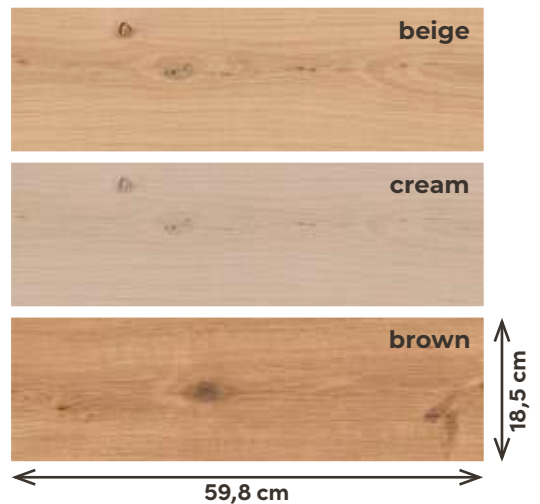

HIT CENOWY

89.99
~~159~~ zł/szt.

Taczka T-069

misa z ocynkowanej blachy o gr. 0,6 mm, koło pompowane, felga z tworzywa, nośność 90 kg

HIT CENOWY

34.90 zł/m²

~~49.90~~

DO WEWNĄTRZ
I NA ZEWNĄTRZ