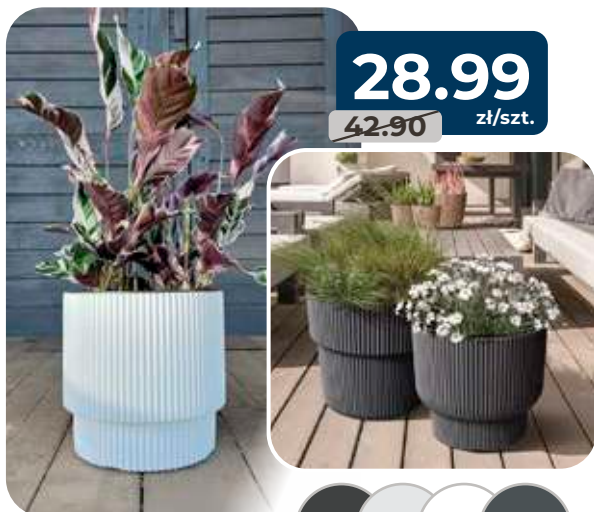

od **21.99**
od ~~34.90~~ zł/szt.

Lamela

Donica AGAWA

kolory: mokka, antracyt, ceglasty; rozmiary: 39 cm - **21,99 zł** 34,90 zł, 46 cm - **43,99 zł** 54,90 zł, 55 cm - **62,99 zł** 79,90 zł

od **11.99**
od ~~19.90~~ zł/szt.

Doniczka OCTAGON, terakota
doskonale sprawdzi się zarówno w domu, jak i na balkonie czy tarasie, wykonana z wysokiej jakości tworzywa sztucznego
- 25x25 cm - **11,99 zł** 19,90 zł
- 35x35 cm - **19,99 zł** 34,90 zł

28.99
od ~~42.90~~ zł/szt.

Doniczka MILLY
wym. 30x30 cm

HIT CENOWY

199
od ~~259~~ zł/zest.

FISKARS®
Zestaw sekatorów **POWER GEAR L78 + SINGLE STEP P26**

111
od ~~149~~ zł/szt.

Szpadel ERGONOMIC
ostry lub prosty

109
od ~~139~~ zł/szt.

PRODUKT POLSKI

Pojemnik na odpady, 120 l
kolory: grafitowy i zielony
- 240 l - **179 zł** 209 zł

HIT CENOWY

29.99
od ~~59.90~~ zł/szt.

Fotel ogrodowy

1 CYRKON, kolor biały
2 krzesło plastik, kolor czarny lub ciemno-zielony - **39,99 zł** 59,90 zł

HIT CENOWY

49.99
od ~~69.90~~ zł/szt.

Krzesło HERKULES
polirattan

64.99
od ~~89.90~~ zł/szt.

Stół JUPITER

159
od ~~249~~ zł/szt.

Stół JANTAR
wym. 135x80x70 cm,
kolory: szary, grafitowy

24.99
od ~~32.90~~ zł/opak.

Zrębki dekoracyjne
kolory: czerwone, brązowe,
50 l (0,50 zł/l)

od **7.70**
od ~~11.90~~ zł/opak.

Nawóz mineralny pod iglaki PSB
- 0,9 kg - **7,70 zł** (8,56 zł/kg) 11,90 zł
- 4,5 kg - **22,90 zł** (5,09 zł/kg) 39,90 zł

489
od ~~599~~ zł/szt.

Kosiarka spalinowa
poj. silnika 79,6 cm³,
moc 1,3 kW,
szer. robocza 41 cm,
kosz 40 l

79,6 cm³
41 cm
40 litrów