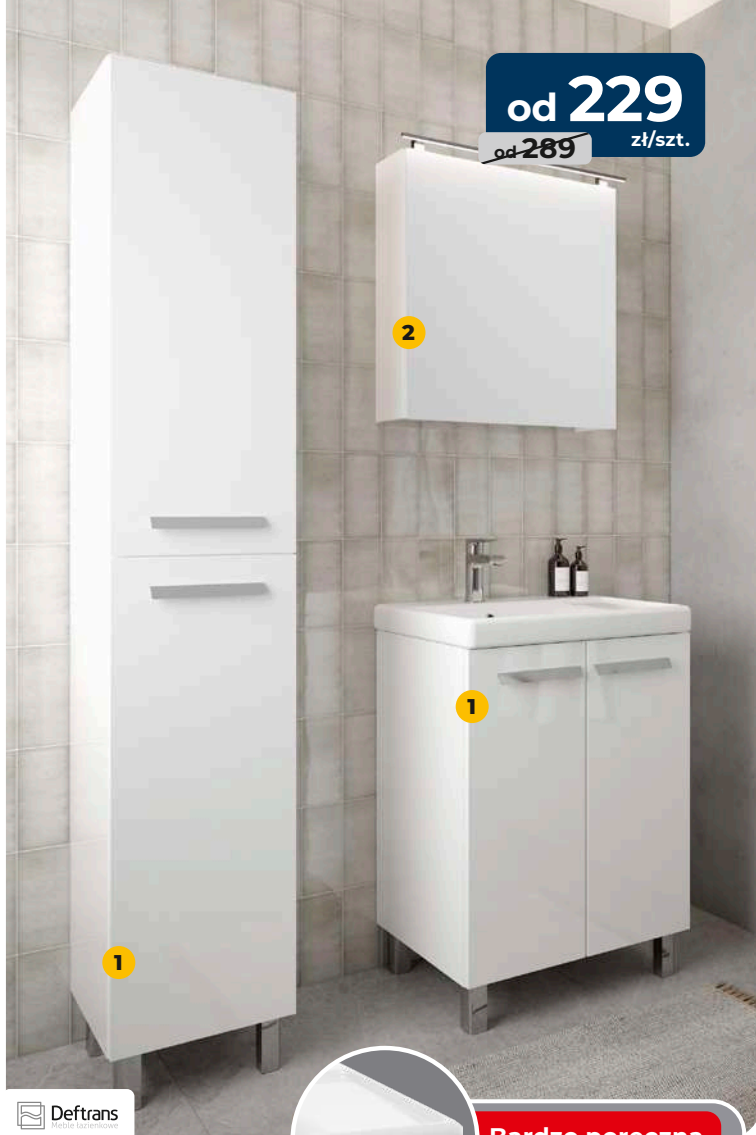

HIT CENOWY

349

~~399~~ zł/szt.

devente

Skrzydło ramowe VETTE

kolor biały: pokojowe, 70, 80 cm - 349 zł 399 zł, łazienkowe, 70 cm - 419 zł 459 zł

psb

MRÓWKA

POLSKIE SKLEPY

od **229** zł/szt.
~~od 289~~

- 1 Zestaw BONITO**
- szafka z umywalką
60 cm - **499 zł**
słupek 35 cm - **299 zł**
- 2 Szafka lustrzana SALSA**
szer. 60 cm - **229 zł** ~~299 zł~~

Bardzo poręczna półka ociekowa