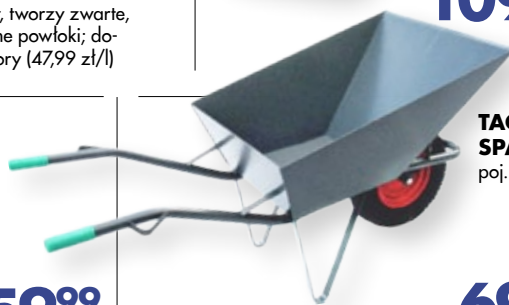

24⁹⁰

zł/szt.

GRUNT TYTAN XXL
uniwersalna emulsja gruntująca do gruntowania powierzchni chłonnych i porowatych, 6 l (4,15 zł/l)

109⁹⁹

zł/szt.

TACZKA SPAWANA
poj. 85 l

**32⁹⁹**

zł/opak.

PŁYTKI ELEWACYJNE SANDI 1
opak. 0,49 m²

**od 59⁹⁹**

zł/szt.

DRABINA ALUMINIOWA
- 4-stopniowa do 120 kg - **59,99** zł
- 5-stopniowa do 120 kg - **79,99** zł

TACZKA OGRODOWA
poj. 80 l

69⁹⁹

zł/szt.

1. Dąb Aspen, AC3, 7 mm
- **17,99** zł/m²