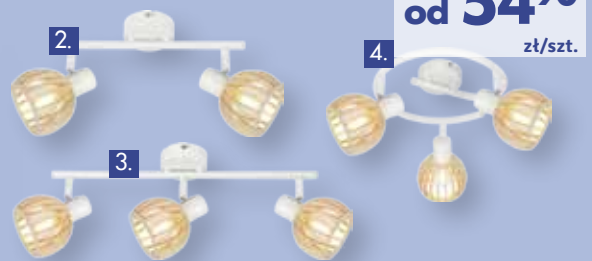

od **54⁹⁰**
zł/szt.

OPRAWA SPOT ATARRI

1. kinkiet 1x25 W - **54,90** zł
2. listwa 2x25 W - **99** zł
3. listwa 3x25 W - **149** zł
4. spirala 3x25 W - **149** zł

99
zł/szt.