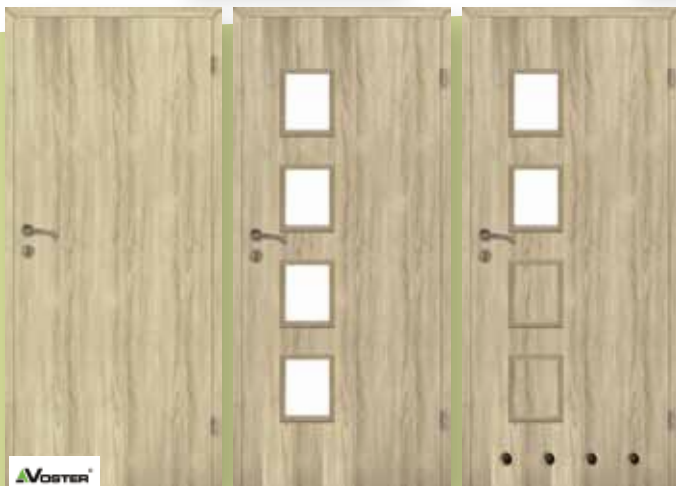

13⁹⁰ zł/szt.

VOSTER

SKRZYDŁO WEWNĘTRZNE ALBA*

dostępne szerokości: 60, 70, 80, 90 cm; szyba decormat;
dostępna kolorystyka: dąb bielony;
pełne - **99** zł, pokojowe, łazienkowe - **169** zł
*ceny bez klamki i ościeżnicy, do skrzydeł w dekorze dąb
bielony należy zamawiać ościeżnice w dekorze dąb sonoma