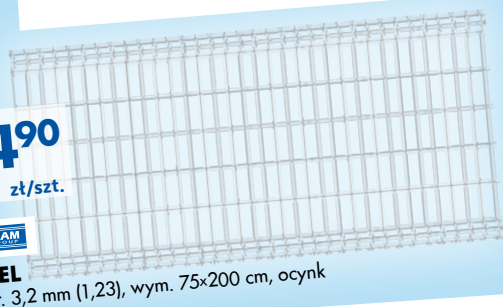

3. PRZĘŚŁO KORA*

szer. 2,00 m, wys. 1,20 m, stal ocynk + ral 7016 struktura
+50 pkt. PAYBACK

419
zł/szt.

PRODUKT POLSKI

3.

34⁹⁰
zł/szt.

PANEL
druć śr. 3,2 mm (1,23), wym. 75x200 cm, ocynk

*10 lat gwarancji po dokonaniu rejestracji produktu