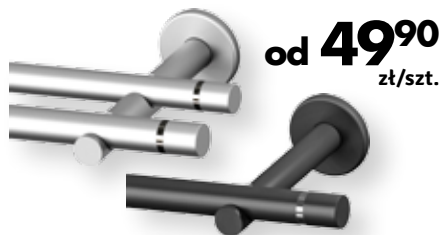

od **49⁹⁰**
zł/szt.

KARNISZ TOKYO
kolory czarny mat, biały mat i satyna,
pojedynczy i podwójny, różne
rozmiary

od **8⁹⁰**
zł/szt.