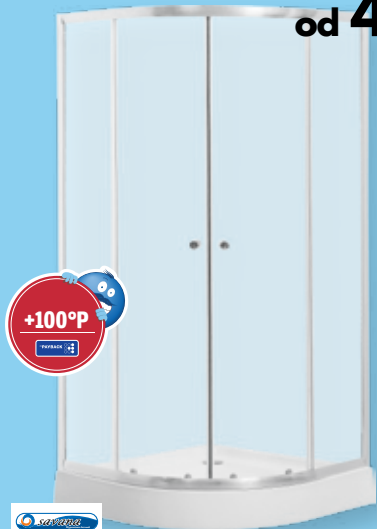

od **419**
zł/szt.

KABINA KORA

szkło transparentne 4 mm; profile aluminiowe - chrom; rączki jednopunktowe; rolki górne podwójne; rolki dolne pojedyncze; wysokość brodzika 15 cm; głębokość brodzika 5 cm; wym.: 80x80 cm - **419 zł**, 90x90 cm - **469 zł**